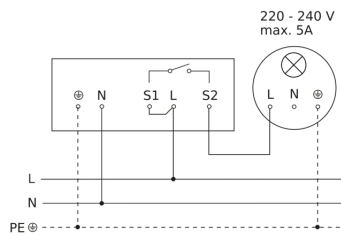

IS D360

weiß
EAN 4007841 601317
Art.-Nr. 601317

Schaltplan Master 230V

Schaltplan Master PF