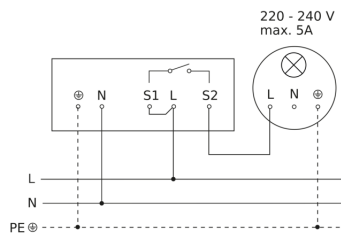

# IS D360

weiß  
EAN 4007841 601317  
Art.-Nr. 601317

Schaltplan Master 230V

Schaltplan Master PF